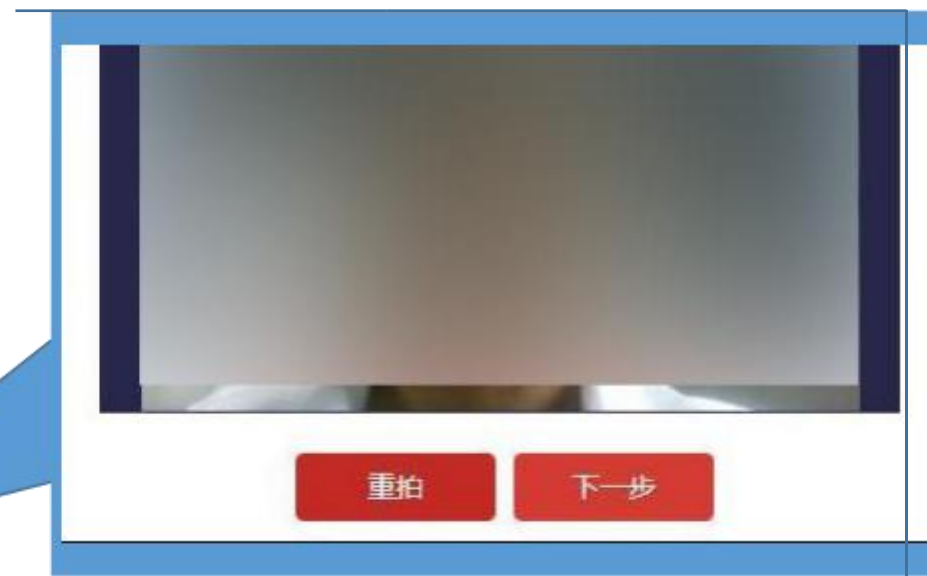

考试状态：可参加

开始时间：2022-10-10 15:33

结束时间：2022-10-13 17:30

点击进入人脸识别页面，如遇浏览器调用摄像头提示，请勾选“√”，点击身份核验。

点击【进入】后到身份核验页面，如遇浏览器调用摄像头提示，请选择“允许”或“是”。

人脸识别时，请坐正，将头部置于摄像头框中并正面对准摄像头，然后点击“确定”按钮。

“中测杯”无损检测员（智能检测）竞赛云端选拔赛职业能力测评

身份验证

1 照片采集 ————— 2 验证结果

请保证周围光线充足，五官清晰可见！[《摄像头异常，查看帮助》](#)

确定

下一步

如果没有拍好，可以点击“换一张”按钮重新拍照，反之点击“下一步”。

“中测杯”无损检测员（智能检测）竞赛云端选拔赛职业能力测评

身份验证

1 照片采集 ————— 2 验证结果

请保证周围光线充足，五官清晰可见！[《摄像头异常，查看帮助》](#)

换一张

下一步

重拍

下一步

提示“验证成功”后，点击开始，进入考试页面。

“中测杯”无损检测员（智能检测）竞赛云端选拔赛职业能力测评

身份验证