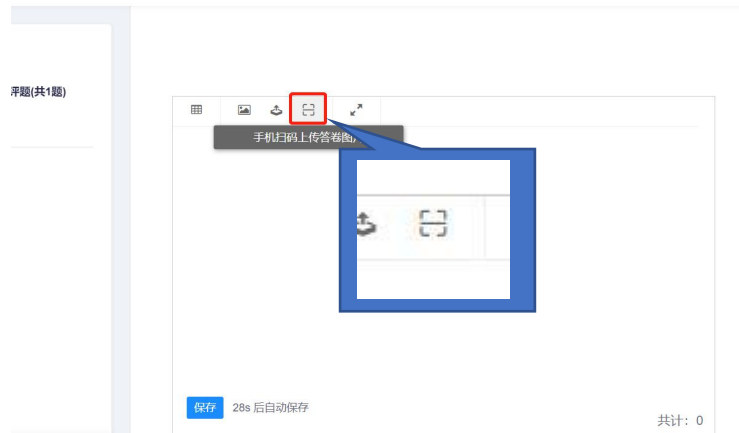

姓名 XXX

性别 X 民族 X

出生 XXXX 年 XX 月 XX 日

住址 XXXXXXXXXXXXXXXXXXXX
XXXXXXXXXXXXXXXXXX

公民身份号码 XXXXXXXXXXXXXXXXXXXX

上传身份证照片

考试过程中请勿 切换出当前考试界面， 若切屏**1次**后会被强制交卷， 请谨慎操作。

The screenshot shows an online exam interface. At the top, there is a header with the text "培训评价服务" and "“中测杯”无损检测员（智能检测）竞赛云端选拔赛职业能力测评". On the right side of the header, the user's name "吴林" and a "退出" (Logout) button are visible. The main content area is mostly obscured by a white modal box with the following text: "本场考试已开启防切屏限制，切换页面1次后将进行强制交卷，请勿切屏及刷新页面！" and a "知道了" (I know) button. To the left of the modal, there is a "实时监控中" (Real-time monitoring) section with a camera icon and the instruction "请勿遮挡脸部，确保您的正脸在摄像头拍摄范围内！". Below this is a "答题卡" (Answer sheet) section titled "综合职业能力测评题(共1题)" with a single question card numbered "1". At the bottom left, there are status indicators for "已答" (Answered), "未答" (Not answered), and "标记" (Mark). On the right side, there is a sidebar with "剩余时间 01:59:36", "已做答题数 0/1", a "字号" (Font size) control, and a "提醒记录" (Reminder record) section. At the bottom right, there is a "提交试卷" (Submit exam) button. Links for "刷新页面" (Refresh page) and "查看帮助文档" (View help document) are also visible.

综合职业能力测评模块：考试计时：2个小时

交卷形式：在线直接提交，在线编辑答题内容时如果需要图表展示，可以通过插入表格、上传图片或上传附件方式完成

注：考试只可进行一次，在未完成前请不要关闭、退出考试界面。

综合职业职业能力测评题(共1题)

1

手机上传图片方式：（如果需要手机拍照上传，并使用此方式）

1、点击扫码图标。

2、打开微信扫描二维码。

3、点击+号选择图片或拍照

“中测杯”无损检测员（智能检测）竞赛云端选拔赛职业能力测评

4、选择完毕开始上传

5、手机端上传成功提示

6、电脑端确认上传。

7、完成图片上传。

考生考试页说明：断网、断电后可以重新登录可继续答题，已作答试题答案不会丢失。

培训评价服务