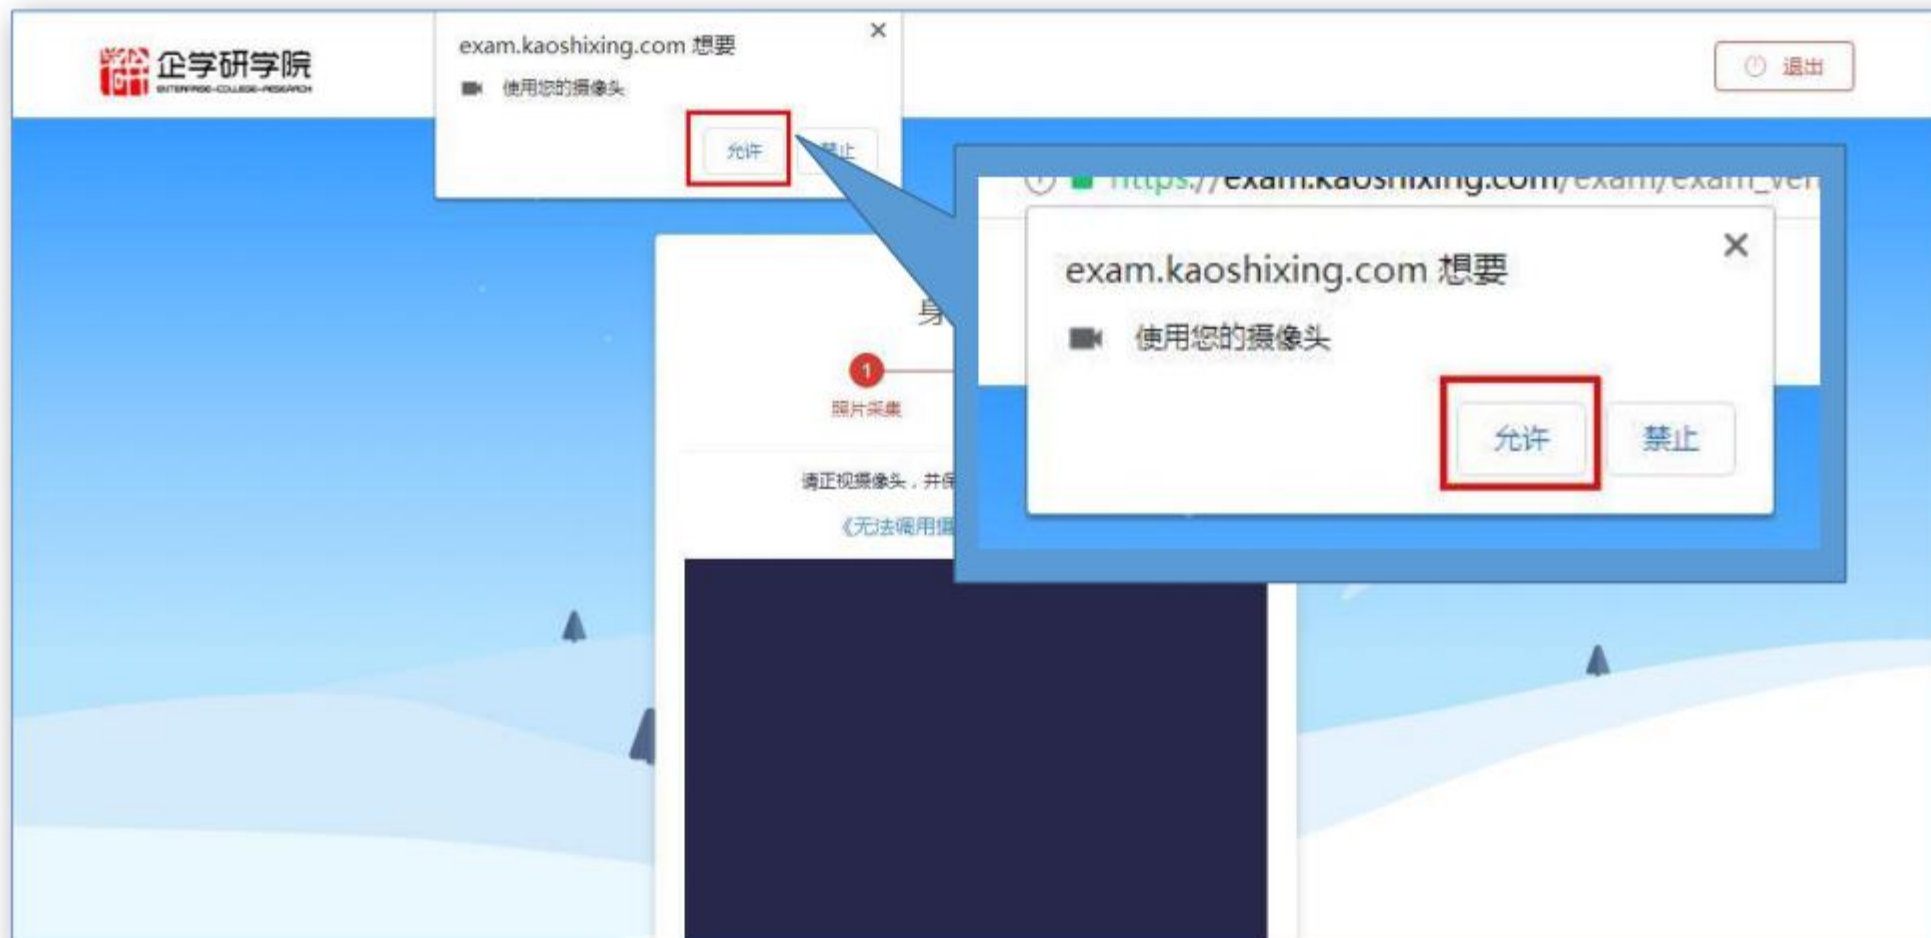

考试状态：可参加

开始时间：2022-10-10 15:33

结束时间：2022-10-13 17:30

点击进入人脸识别页面，如遇浏览器调用摄像头提示，请勾选“√”，点击身份核验。

点击【进入】后到身份核验页面，如遇浏览器调用摄像头提示，请选择“允许”或“是”。

人脸识别时，请坐正，将头部置于摄像头框中并正面对准摄像头，然后点击“确定”按钮。

“中测杯”无损检测员（智能检测）竞赛云端选拔赛职业能力测评

身份验证