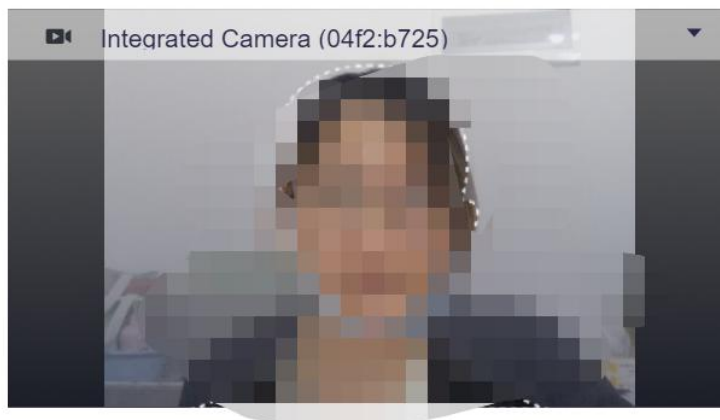

考试状态：可参加

开始时间：2022-10-10 15:33

结束时间：2022-10-13 17:30

点击进入人脸识别页面，如遇浏览器调用摄像头提示，请勾选“√”，点击身份核验。

点击【进入】后到身份核验页面，如遇浏览器调用摄像头提示，请选择“允许”或“是”。

人脸识别时，请坐正，将头部置于摄像头框中并正面对准摄像头，然后点击“确定”按钮。

“中测杯”无损检测员（智能检测）竞赛云端选拔赛职业能力测评

身份验证

1 照片采集 ————— 2 验证结果

请保证周围光线充足，五官清晰可见！[《摄像头异常，查看帮助》](#)

确定

下一步

如果没有拍好，可以点击“换一张”按钮重新拍照，反之点击“下一步”。

“中测杯”无损检测员（智能检测）竞赛云端选拔赛职业能力测评

身份验证

1 照片采集 ————— 2 验证结果